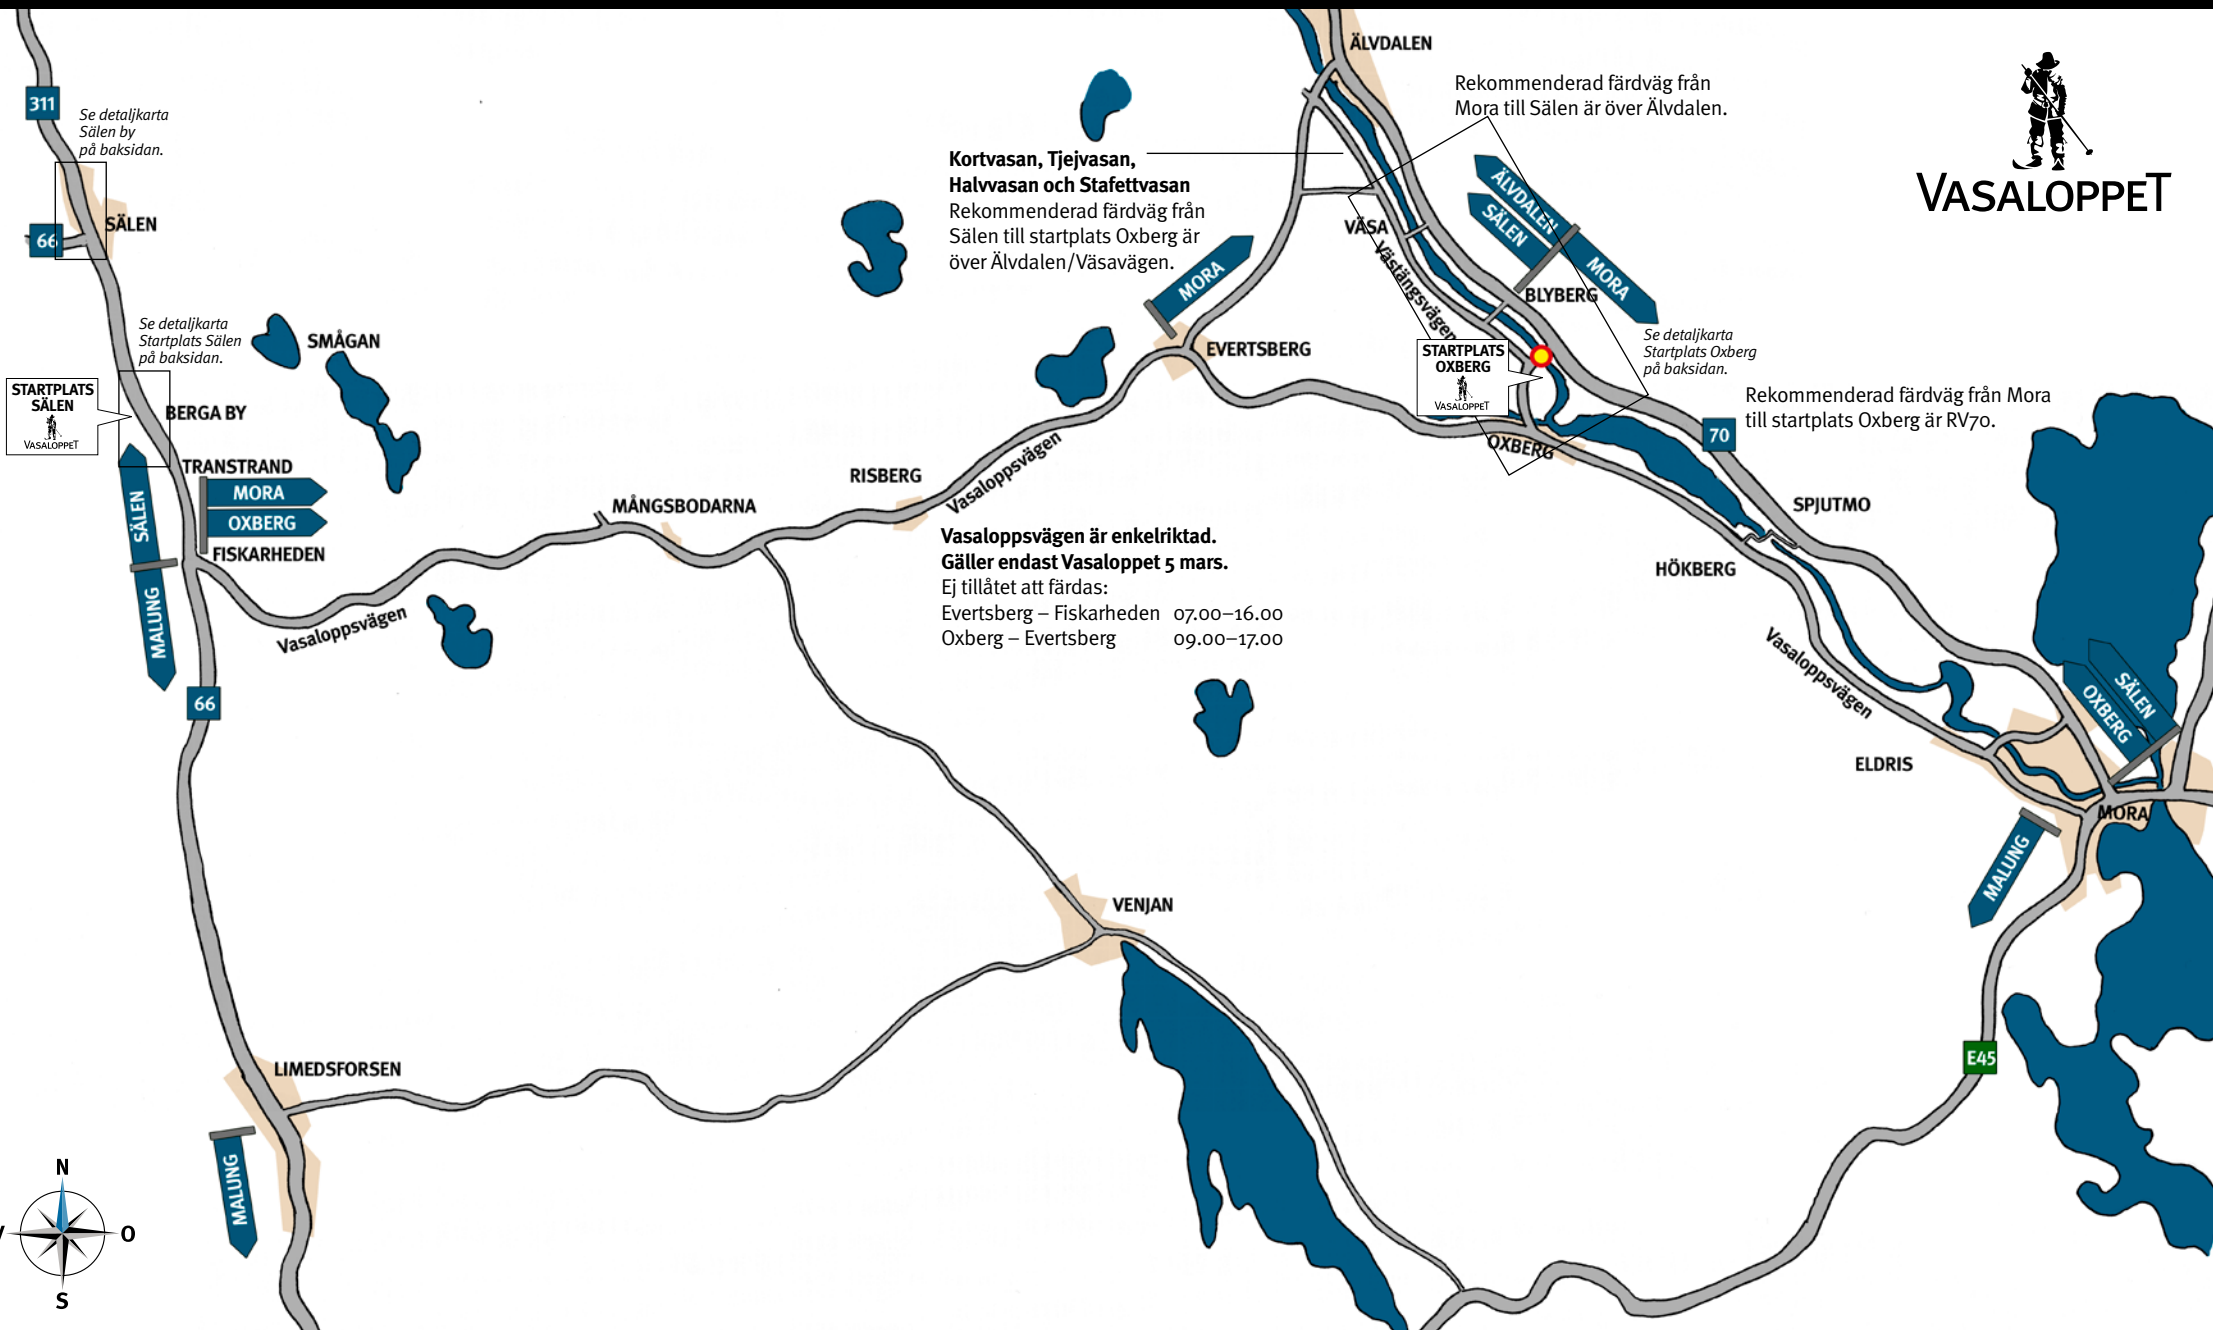

Trafikhänvisningar Vasaloppets Vintervecka 2017

Översiktskarta Sälen – Mora

Sälen by

Startplats Sälen (Berga by)

Startplats Oxberg