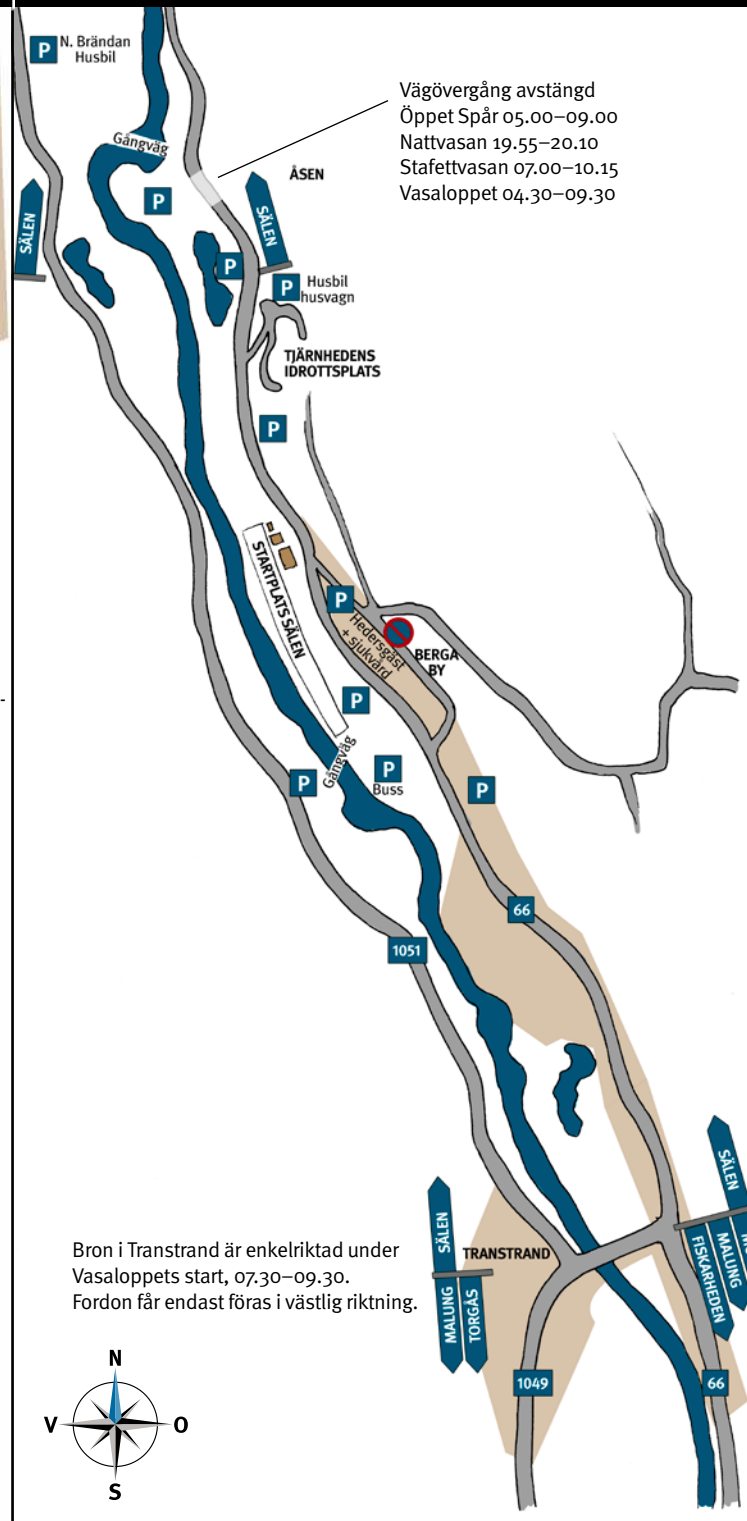

Trafikhänvisningar Vasaloppets Vintervecka 2017

Översiktskarta Sälen – Mora

Sälen by

Startplats Sälen (Berga by)

Startplats Oxberg