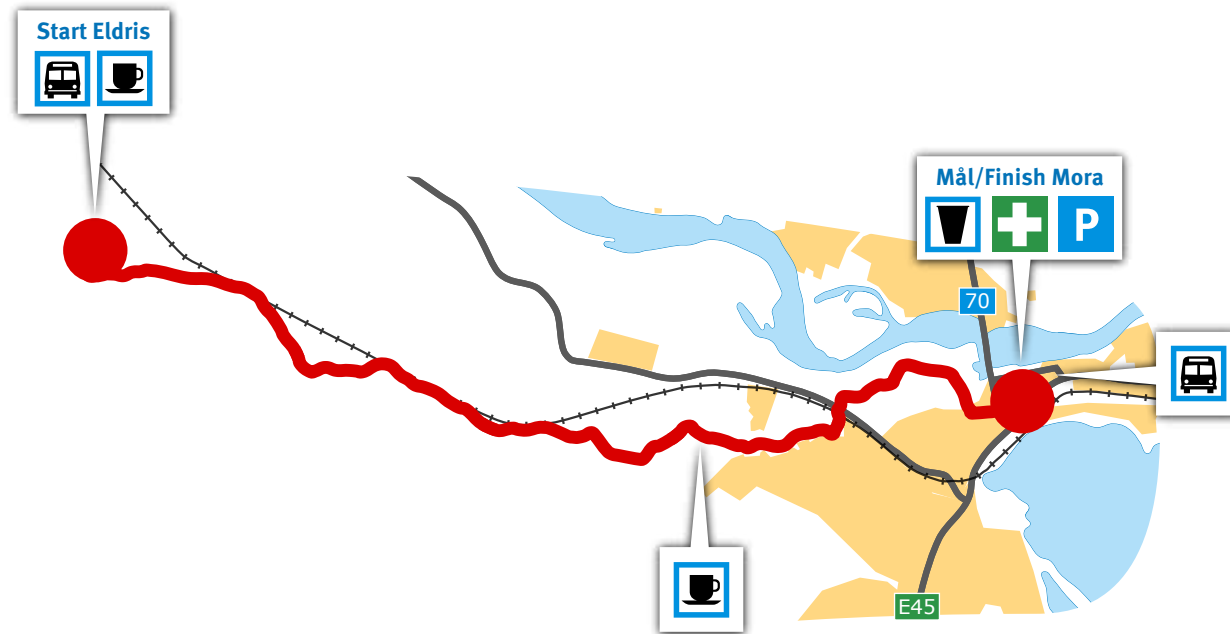

Blåbärsloppet

Kontroll Checkpoint

- Vatten och Ekströms blåbärsoppa
Water and Ekströms blueberry soup

Vätskestation Refreshment station

- Vatten, Ekströms blåbärsoppa och saft vid målet
Water, Ekströms blueberry soup and juice at the finish

Sjukvård

Medical care

Publikparkering

Spectator parking

Transferbuss

Shuttle bus

Bilväg *Road*

Blåbärsloppet