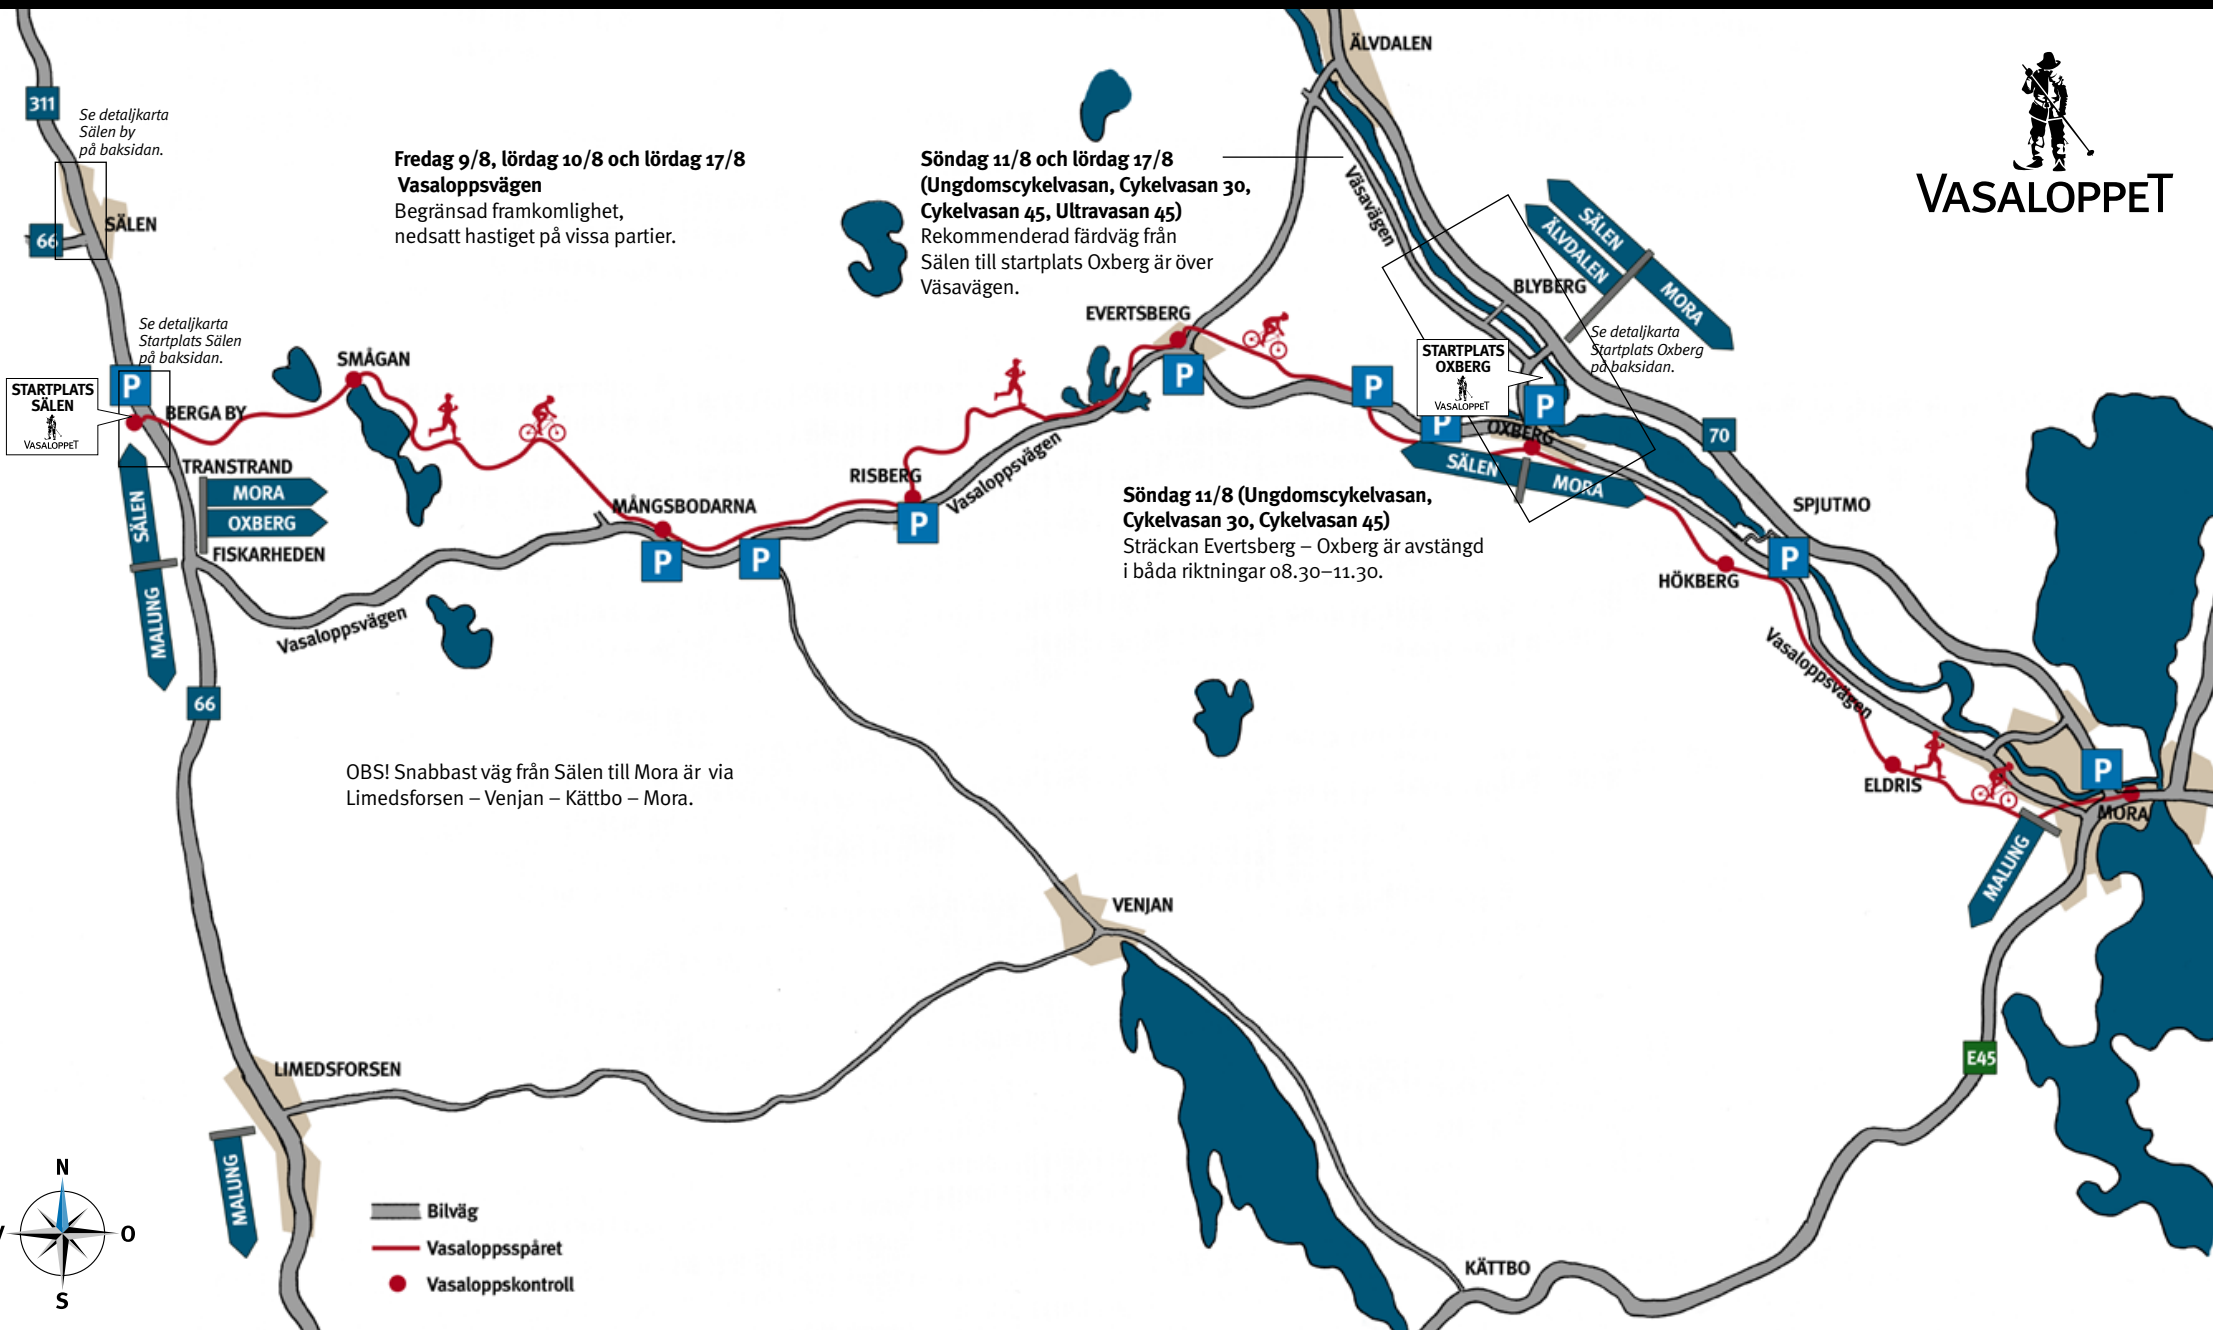

## Översiktskarta Sälen – Mora

**Fredag 9/8, lördag 10/8 och lördag 17/8**  
**Vasaloppsvägen**  
Begränsad framkomlighet,  
nedsatt hastighet på vissa partier.

**Söndag 11/8 och lördag 17/8**  
**(Ungdomscykelvasan, Cykelvasan 30,  
Cykelvasan 45, Ultravasan 45)**  
Rekommenderad färdväg från  
Sälen till startplats Oxberg är över  
Väsavägen.

**Söndag 11/8 (Ungdomscykelvasan,  
Cykelvasan 30, Cykelvasan 45)**  
Sträckan Evertsberg – Oxberg är avstängd  
i båda riktningar 08.30–11.30.

OBS! Snabbast väg från Sälen till Mora är via  
Limedsforsen – Venjan – Kättbo – Mora.

## Sälen by

**Fredag 9/8  
(Cykelvasan Öppet Spår)**  
Väg 66 avstängd för genomfartstrafik 08.00-12.00.  
(Genomfartstrafik hänvisas till LV 1051).

**Lördag 10/8  
(Cykelvasan 90)**  
Väg 66 avstängd för genomfartstrafik 06.00-13.30.  
(Genomfartstrafik hänvisas till LV 1051).

**Lördag 10/8 (Cykelvasan 90)**  
Väg 66 avstängd för genomfartstrafik 06.00-13.30.  
(Genomfartstrafik hänvisas till LV 1051).