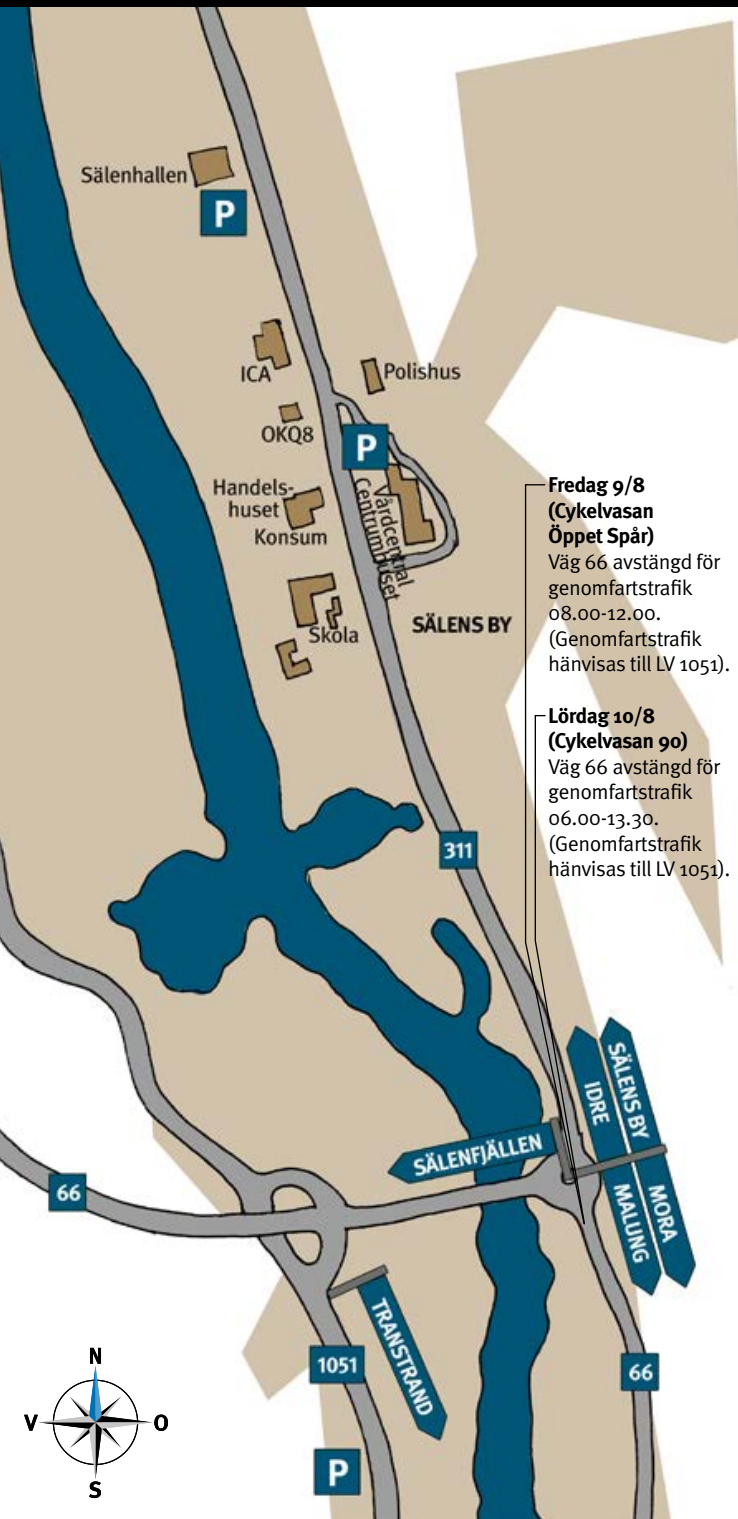

## Översiktskarta Sälen – Mora

**Fredag 9/8, lördag 10/8 och lördag 17/8**  
**Vasaloppsvägen**  
Begränsad framkomlighet,  
nedsatt hastighet på vissa partier.

**Söndag 11/8 och lördag 17/8**  
**(Ungdomscykelvasan, Cykelvasan 30,  
Cykelvasan 45, Ultravasan 45)**  
Rekommenderad färdväg från  
Sälen till startplats Oxberg är över  
Väsavägen.

311  
Se detaljkarta  
Sälen by  
på baksidan.

66  
Se detaljkarta  
Startplats Sälen  
på baksidan.

STARTPLATS  
SÄLEN  
VASALOPPET

Se detaljkarta  
Startplats Oxberg  
på baksidan.

## Sälen by

**Fredag 9/8  
(Cykelvasan Öppet Spår)**  
Väg 66 avstängd för genomfartstrafik 08.00-12.00.  
(Genomfartstrafik hänvisas till LV 1051).

**Lördag 10/8  
(Cykelvasan 90)**  
Väg 66 avstängd för genomfartstrafik 06.00-13.30.  
(Genomfartstrafik hänvisas till LV 1051).

**Fredag 9/8  
(Cykelvasan Öppet Spår)**  
Väg 66 avstängd för genomfartstrafik 08.00-12.00.  
(Genomfartstrafik hänvisas till LV 1051).

**Lördag 10/8 (Cykelvasan 90)**  
Väg 66 avstängd för genomfartstrafik 06.00-13.30.  
(Genomfartstrafik hänvisas till LV 1051).