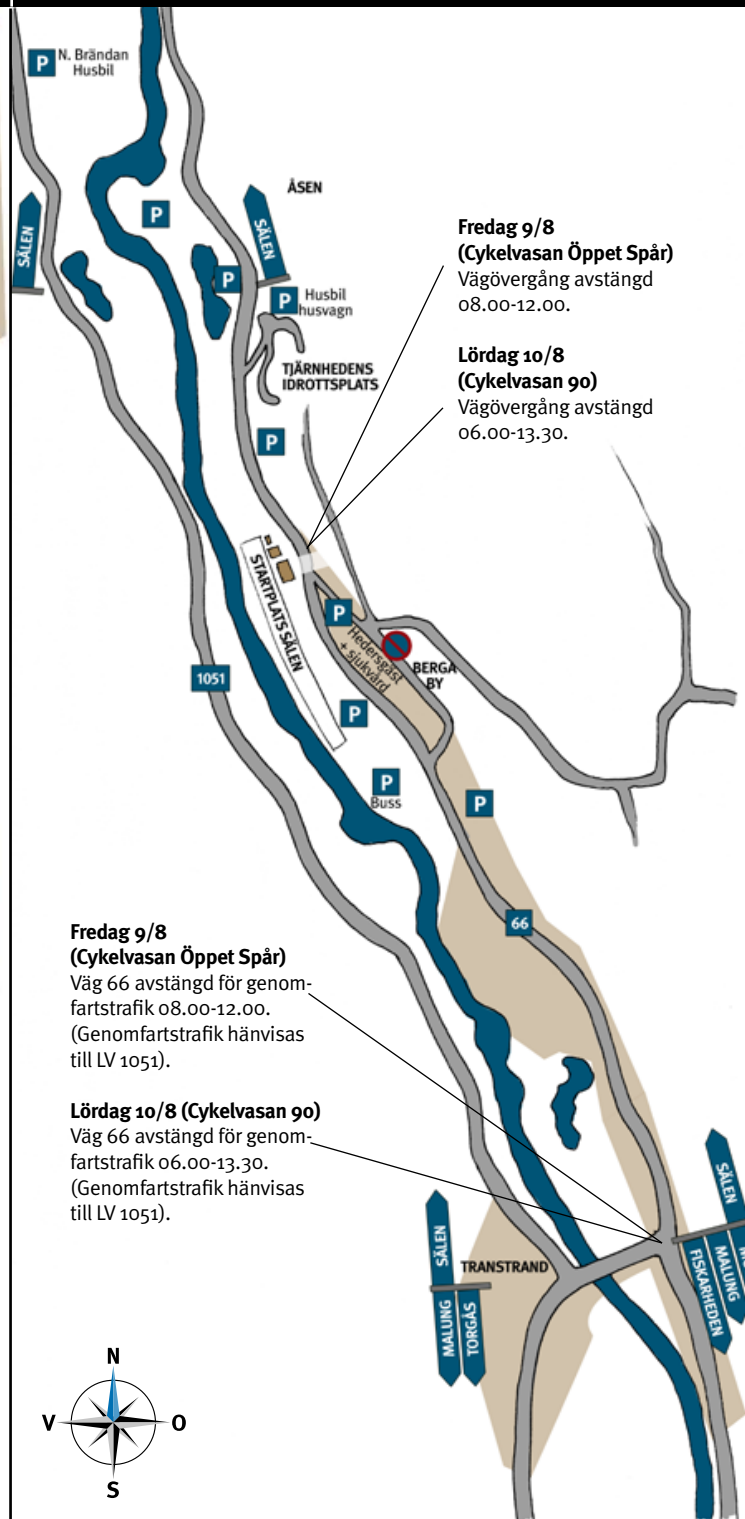

Startplats Sälen (Berga by)

**Fredag 9/8
(Cykelvasan Öppet Spår)**
Vägövergång avstängd 08.00-12.00.

**Lördag 10/8
(Cykelvasan 90)**
Vägövergång avstängd 06.00-13.30.

**Fredag 9/8
(Cykelvasan Öppet Spår)**
Väg 66 avstängd för genomfartstrafik 08.00-12.00.
(Genomfartstrafik hänvisas till LV 1051).

Lördag 10/8 (Cykelvasan 90)
Väg 66 avstängd för genomfartstrafik 06.00-13.30.
(Genomfartstrafik hänvisas till LV 1051).