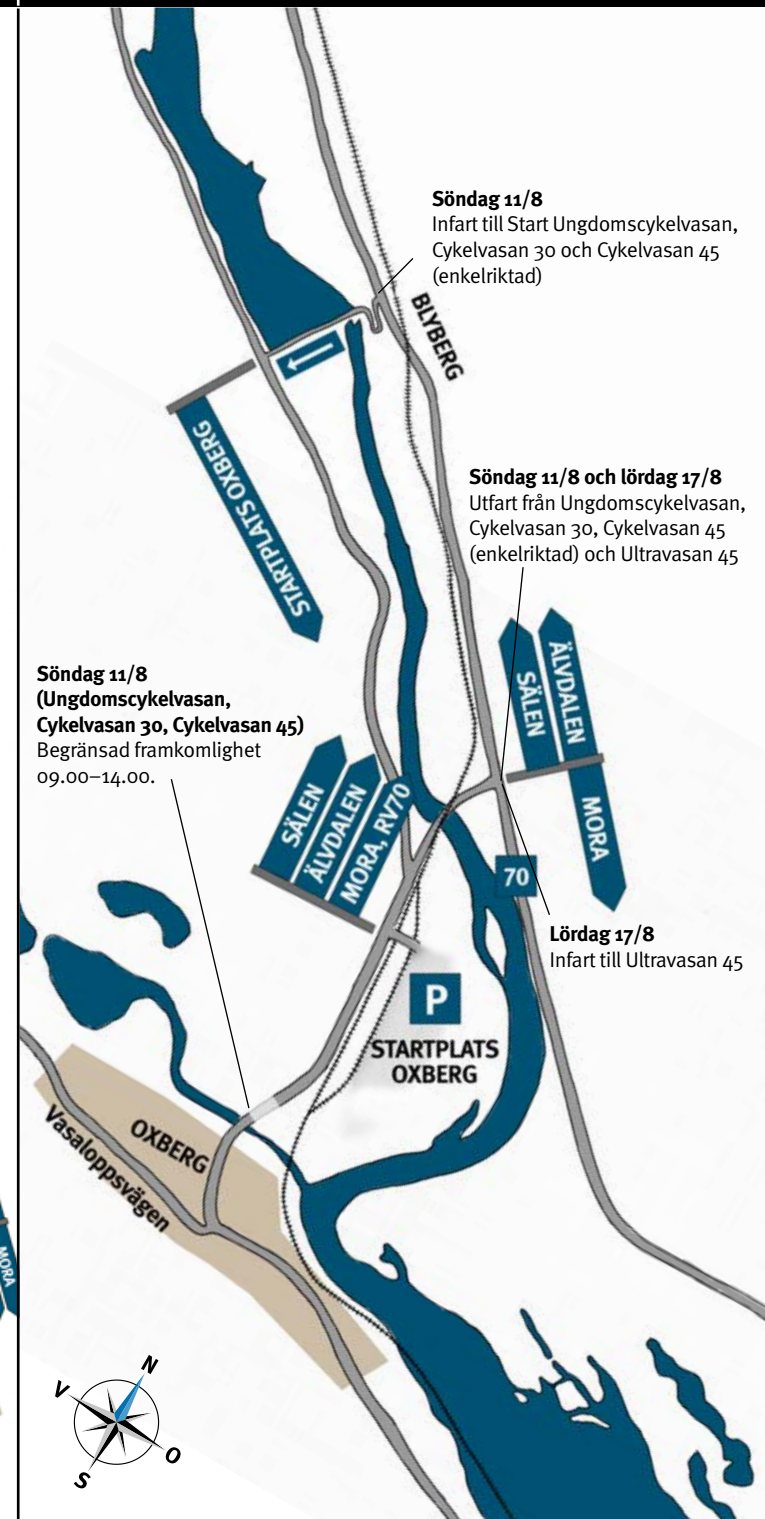

**Fredag 9/8  
(Cykelvasan Öppet Spår)**  
Väg 66 avstängd för genomfartstrafik 08.00-12.00.  
(Genomfartstrafik hänvisas till LV 1051).

**Lördag 10/8 (Cykelvasan 90)**  
Väg 66 avstängd för genomfartstrafik 06.00-13.30.  
(Genomfartstrafik hänvisas till LV 1051).

## Startplats Sälen (Berga by)

**Fredag 9/8  
(Cykelvasan Öppet Spår)**  
Vägövergång avstängd 08.00-12.00.

**Lördag 10/8  
(Cykelvasan 90)**  
Vägövergång avstängd 06.00-13.30.

**Fredag 9/8  
(Cykelvasan Öppet Spår)**  
Väg 66 avstängd för genomfartstrafik 08.00-12.00.  
(Genomfartstrafik hänvisas till LV 1051).

**Lördag 10/8 (Cykelvasan 90)**  
Väg 66 avstängd för genomfartstrafik 06.00-13.30.  
(Genomfartstrafik hänvisas till LV 1051).

## Startplats Oxberg

**Söndag 11/8**  
Infart till Start Ungdomscykelvasan, Cykelvasan 30 och Cykelvasan 45 (enkelriktad)

**Söndag 11/8 och lördag 17/8**  
Utfart från Ungdomscykelvasan, Cykelvasan 30, Cykelvasan 45 (enkelriktad) och Ultravasan 45