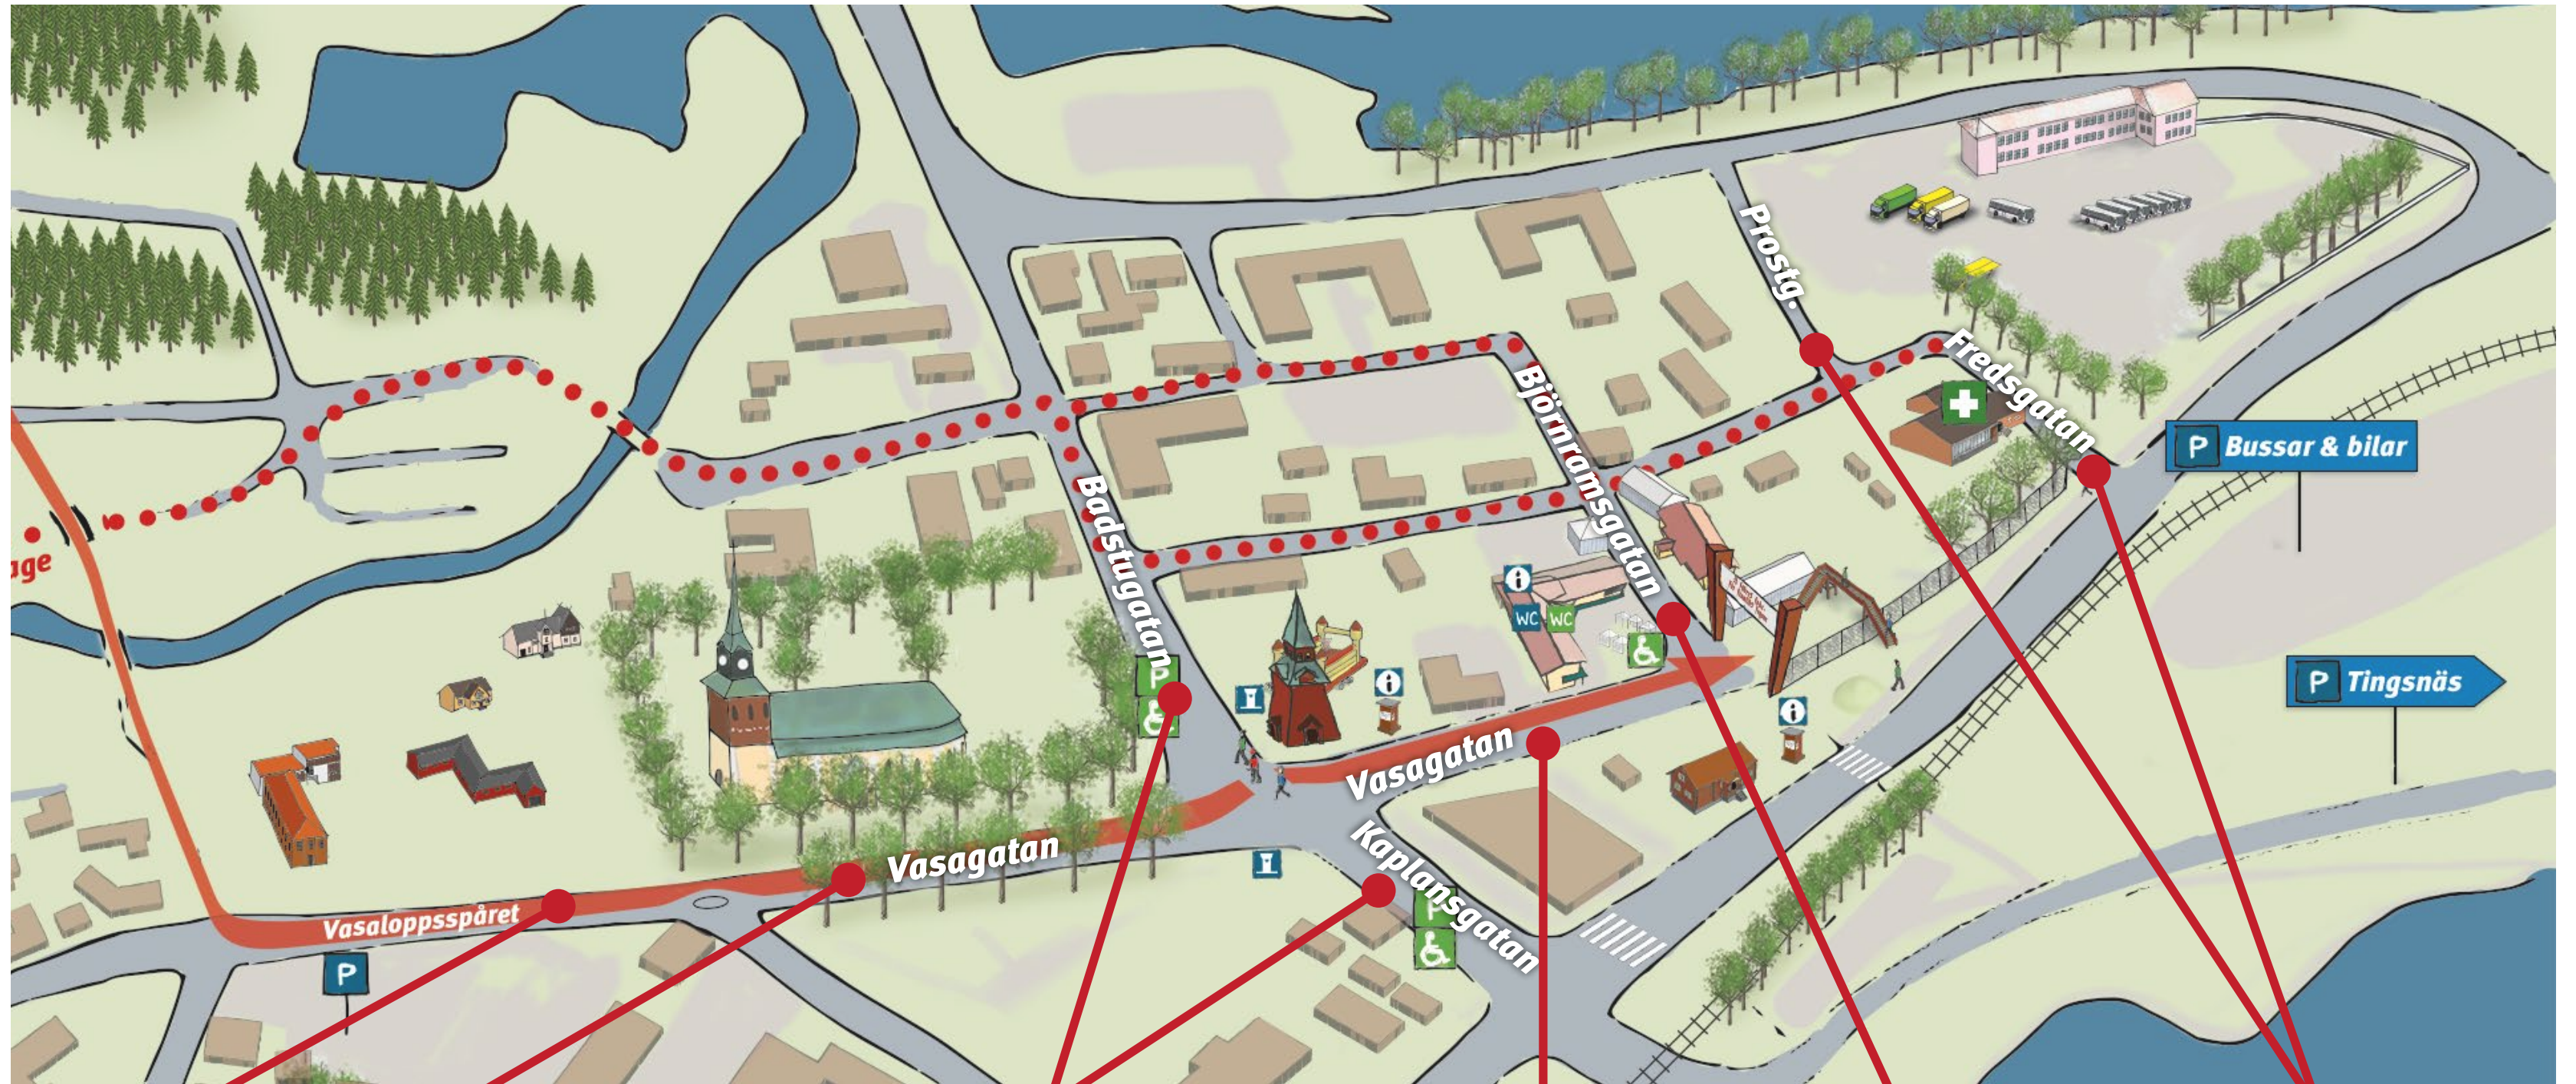

Vägavstängningar centrala Mora 6–13/8

Vasagatan
(Zorn–Nordea)
Vänster körfält
8/8 kl. 18.00–
11/8 kl. 24.00

Vasagatan
(utmed Tingshusparken)
Helt avstängd
8/8 kl. 18.00–
11/8 kl. 24.00

Badstugugatan/
Kaplansgatan
Helt avstängd
8/8 kl. 18.00–
11/8 kl. 24.00

Vasagatan (upplopp)
Helt avstängd
6/8 kl. 08.00–
13/8 kl. 24.00

Björnramsgatan
Helt avstängd
6/8 kl. 08.00–
13/8 kl. 24.00

Prostgatan/Fredsgatan
Helt avstängd
6/8 kl. 08.00–
11/8 kl. 24.00