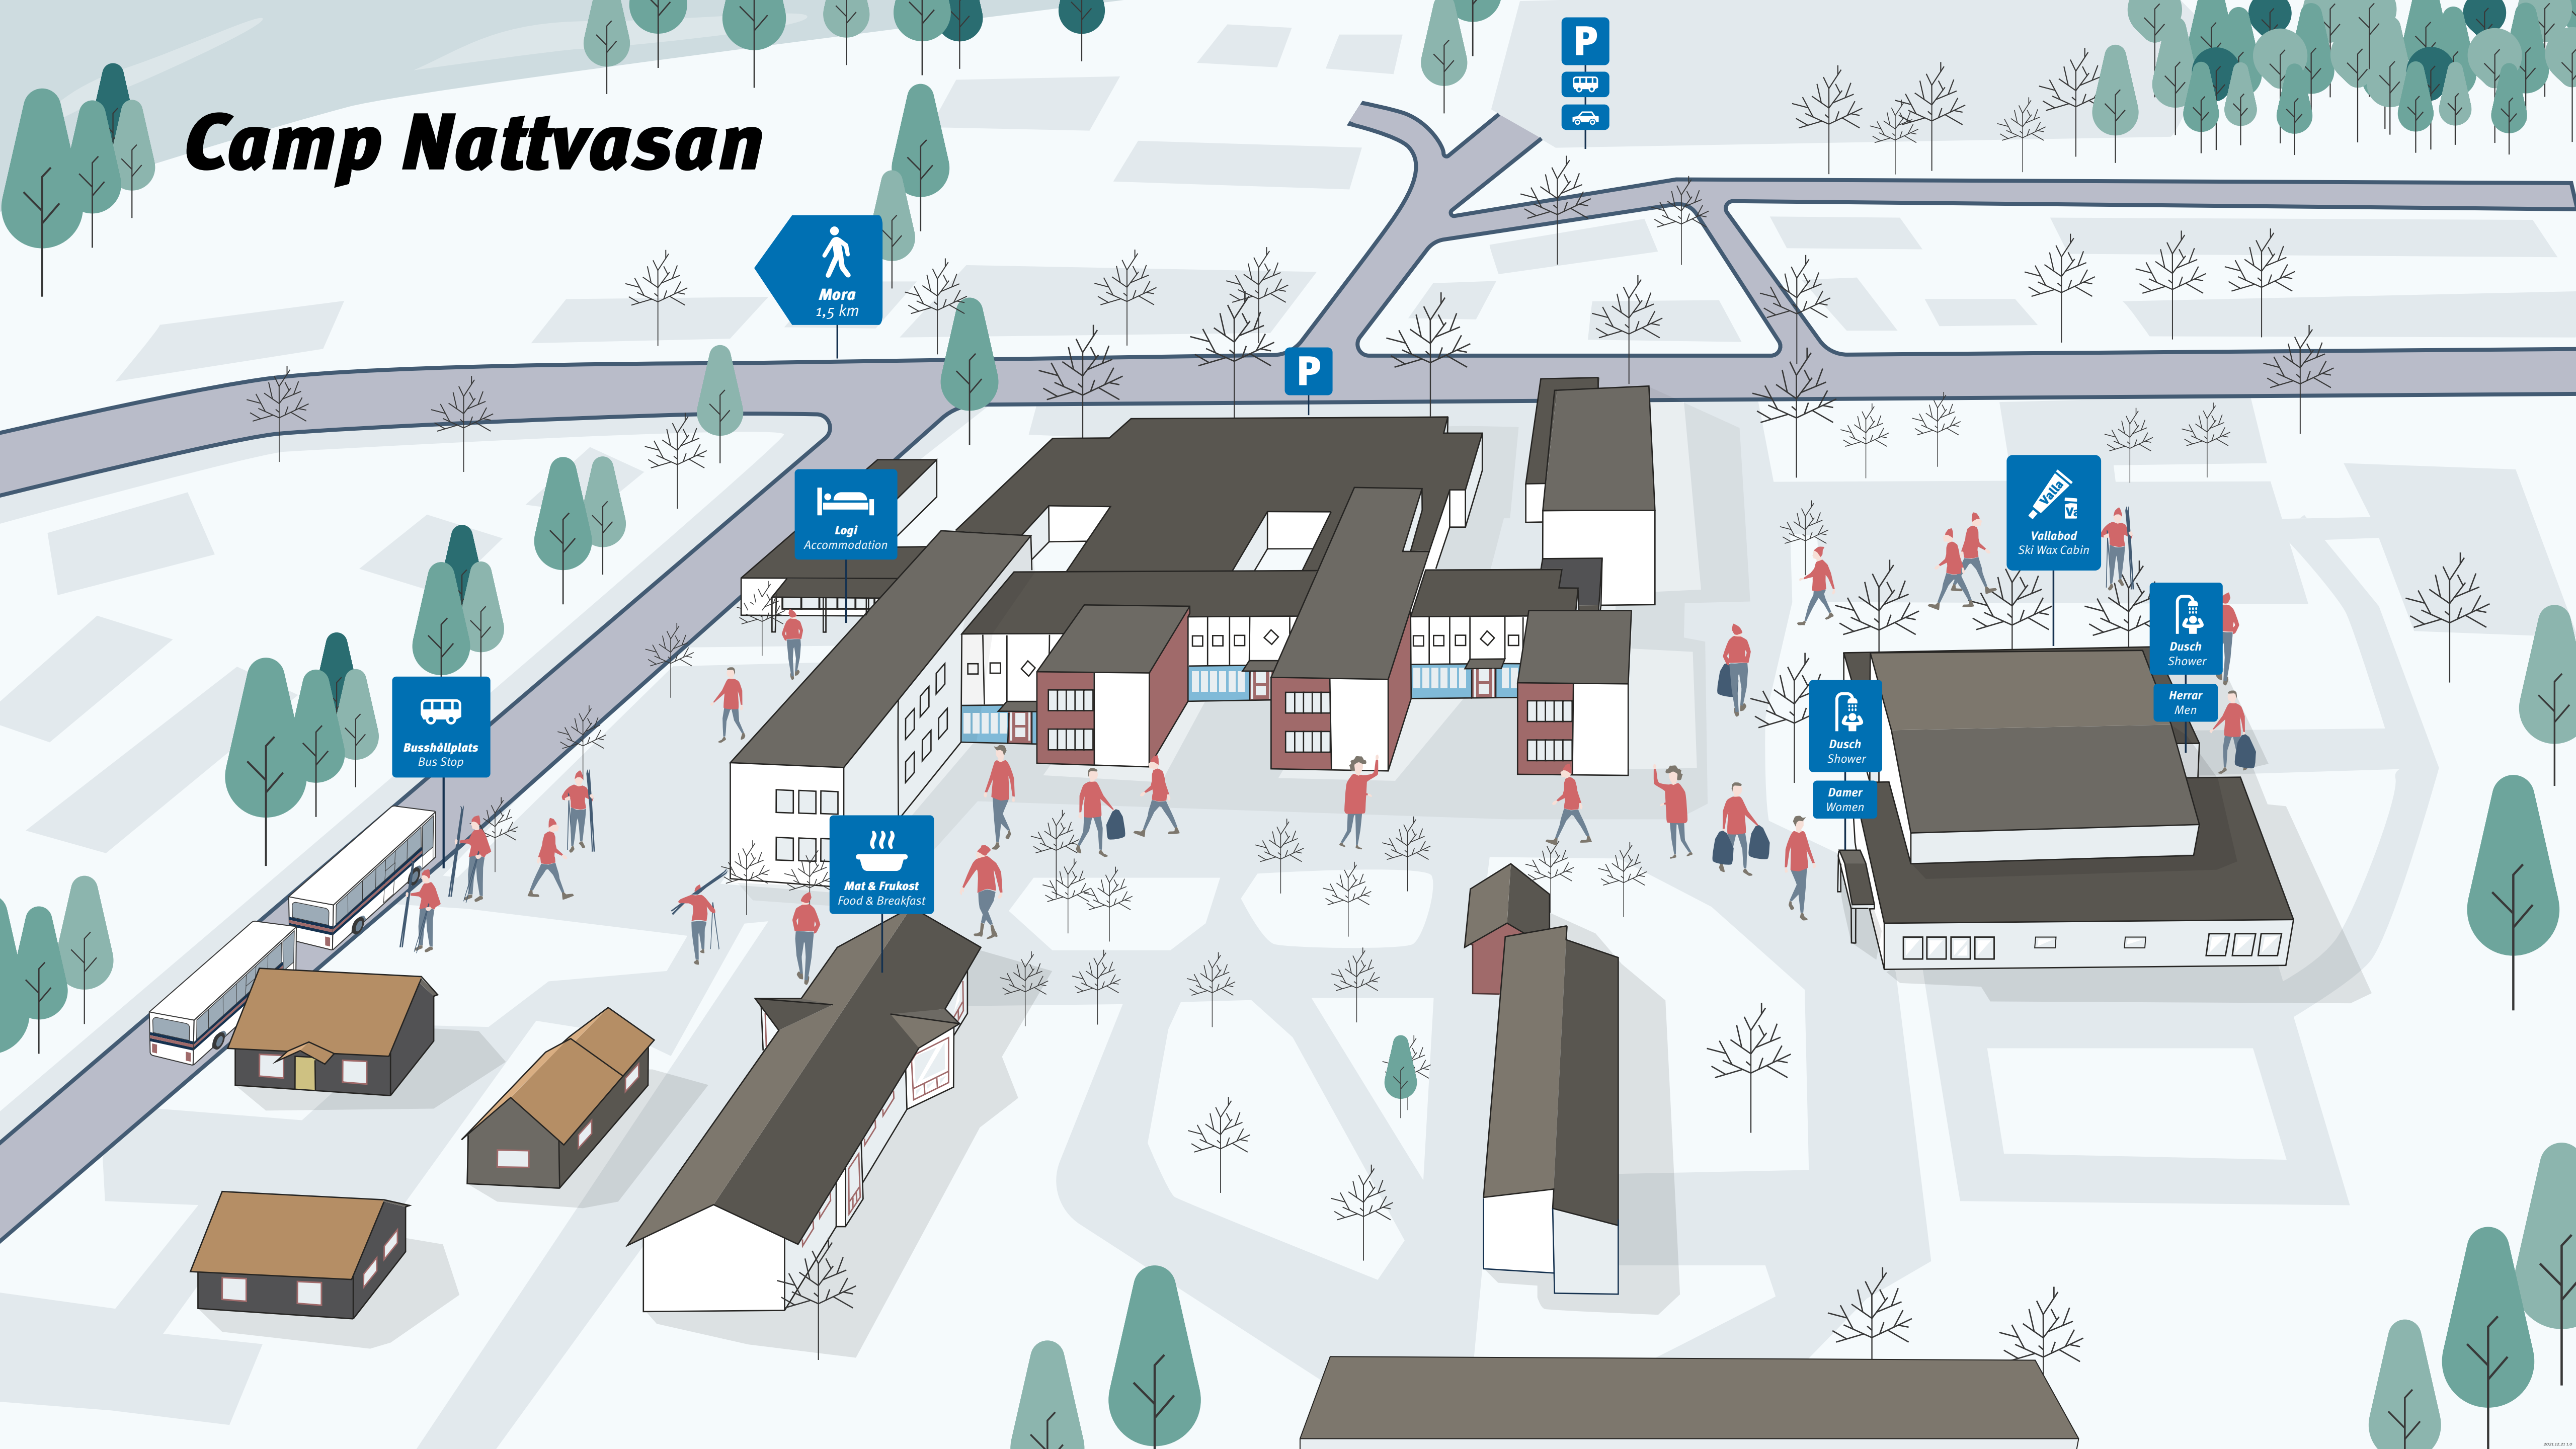

Camp Nattvasan

Mora
1,5 km

P

P

Logi
Accommodation

Busshällplats
Bus Stop

Mat & Frukost
Food & Breakfast

Vallabod
Ski Wax Cabin

Dusch
Shower

Herrar
Men

Dusch
Shower

Damer
Women