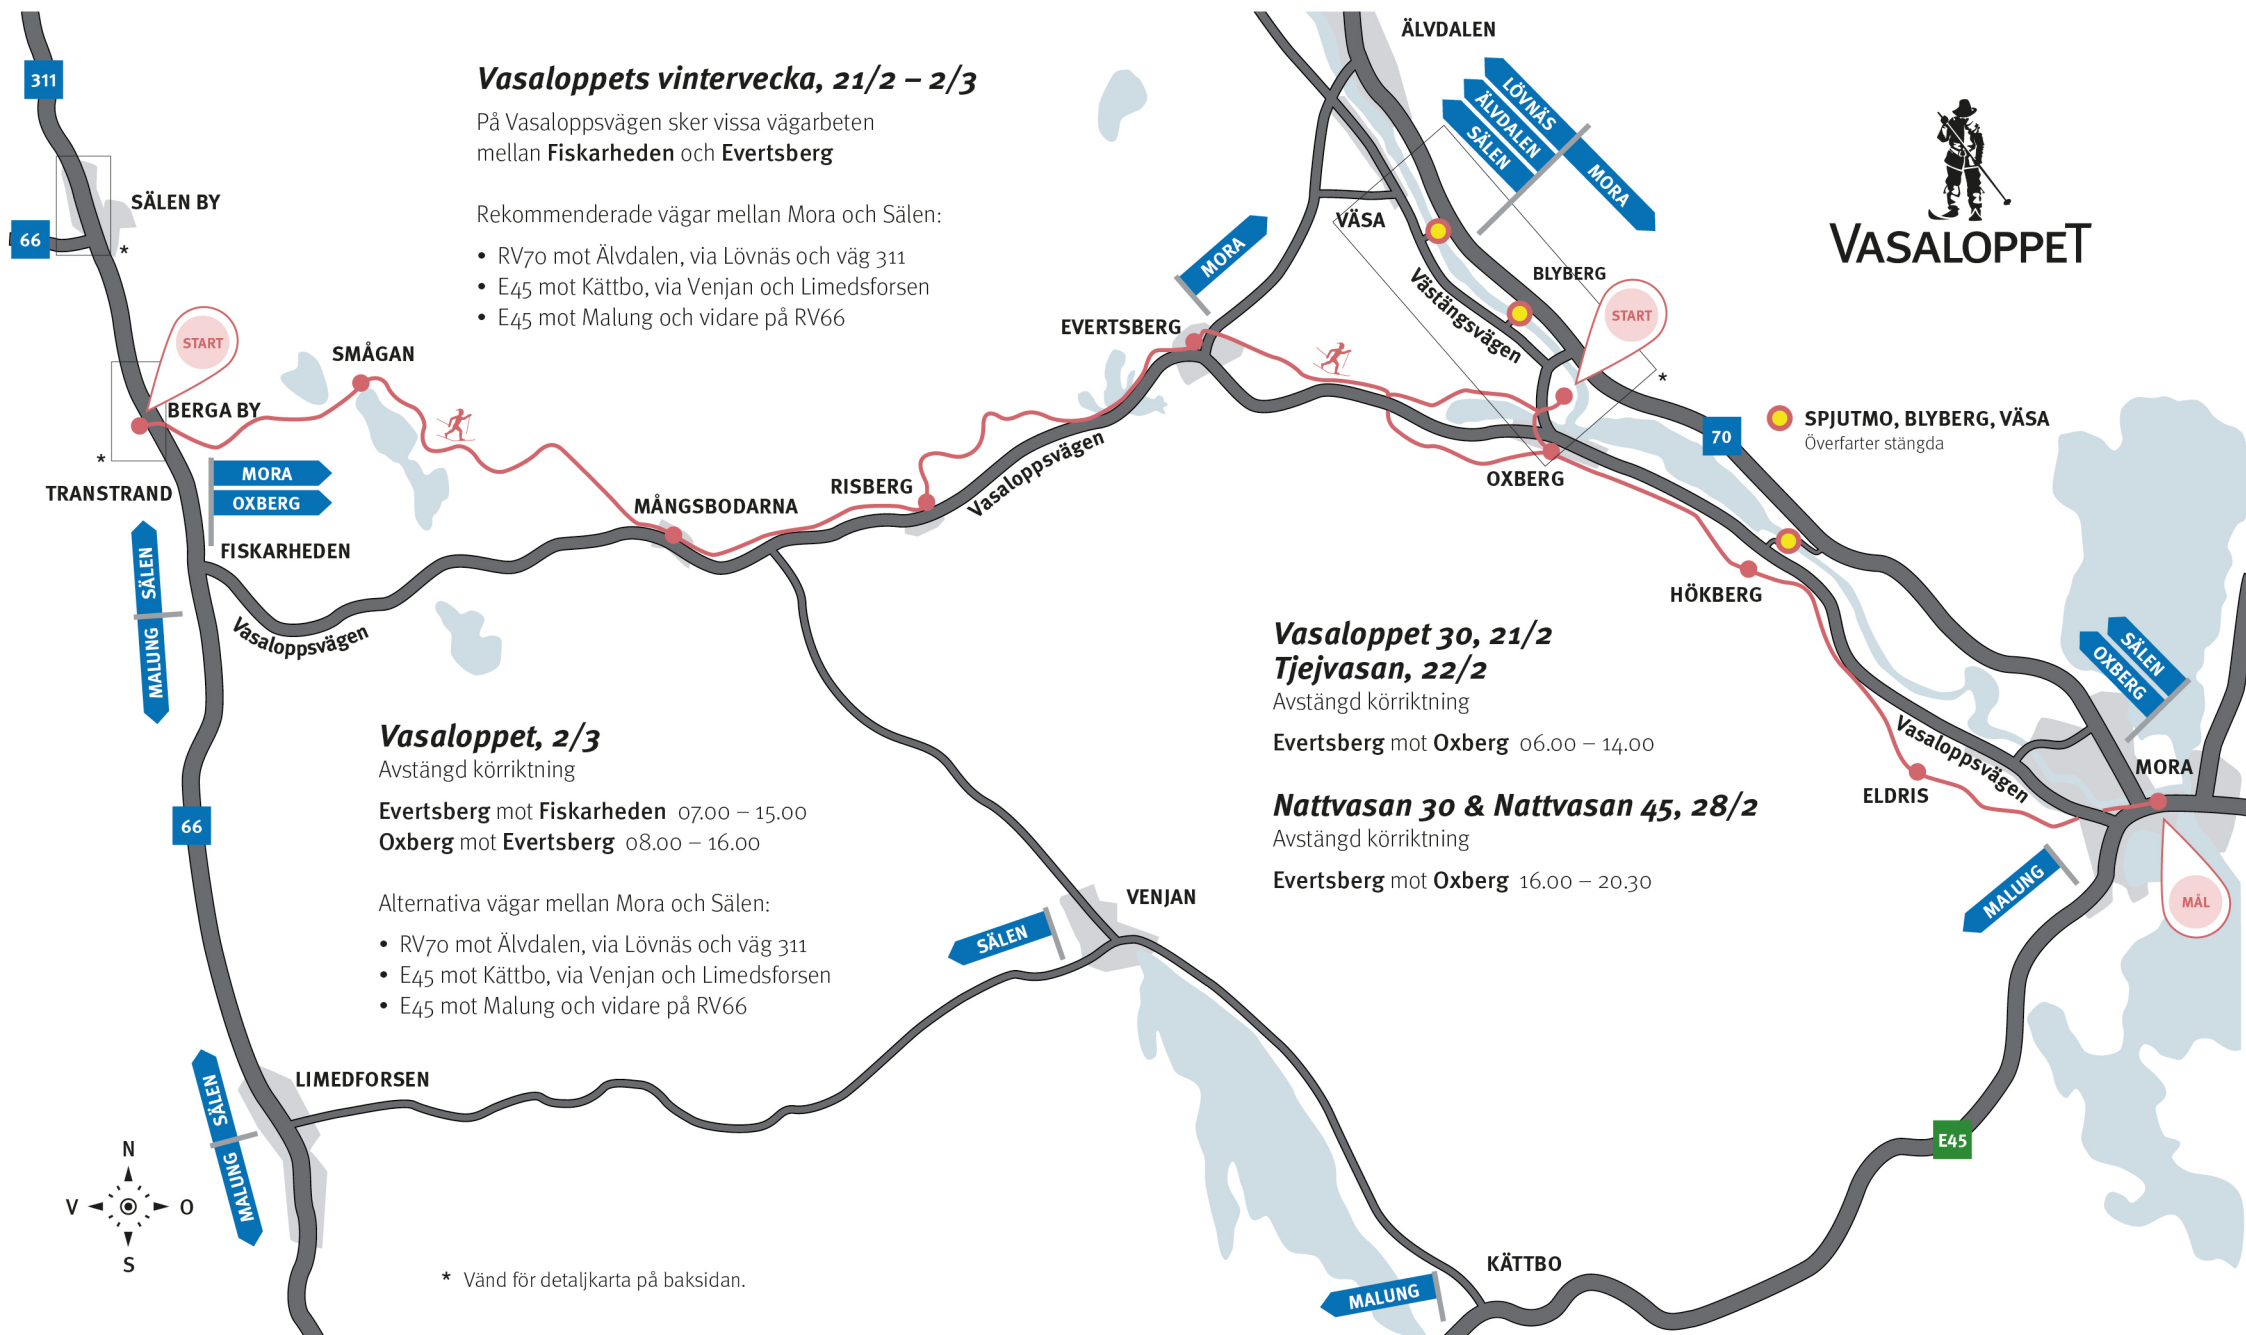

Trafikhänvisningar Vasaloppets vintervecka 2025

Översiktskarta Sälen – Mora

Vasaloppets vintervecka, 21/2 – 2/3

På Vasaloppsvägen sker vissa vägarbeten mellan **Fiskarheden** och **Evertsberg**

Rekommenderade vägar mellan Mora och Sälen:

- RV70 mot Älvdalen, via Lövnäs och väg 311
- E45 mot Kättbo, via Venjan och Limesforsen
- E45 mot Malung och vidare på RV66

Vasaloppet, 2/3

Avstängd körriktning

Evertsberg mot Fiskarheden 07.00 – 15.00

Oxberg mot Evertsberg 08.00 – 16.00

Alternativa vägar mellan Mora och Sälen:

- RV70 mot Älvdalen, via Lövnäs och väg 311
- E45 mot Kättbo, via Venjan och Limesforsen
- E45 mot Malung och vidare på RV66

Vasaloppet 30, 21/2 Tjejvasan, 22/2

Avstängd körriktning

Evertsberg mot Oxberg 06.00 – 14.00

Nattvasan 30 & Nattvasan 45, 28/2

Avstängd körriktning

Evertsberg mot Oxberg 16.00 – 20.30

* Vänd för detaljkarta på baksidan.