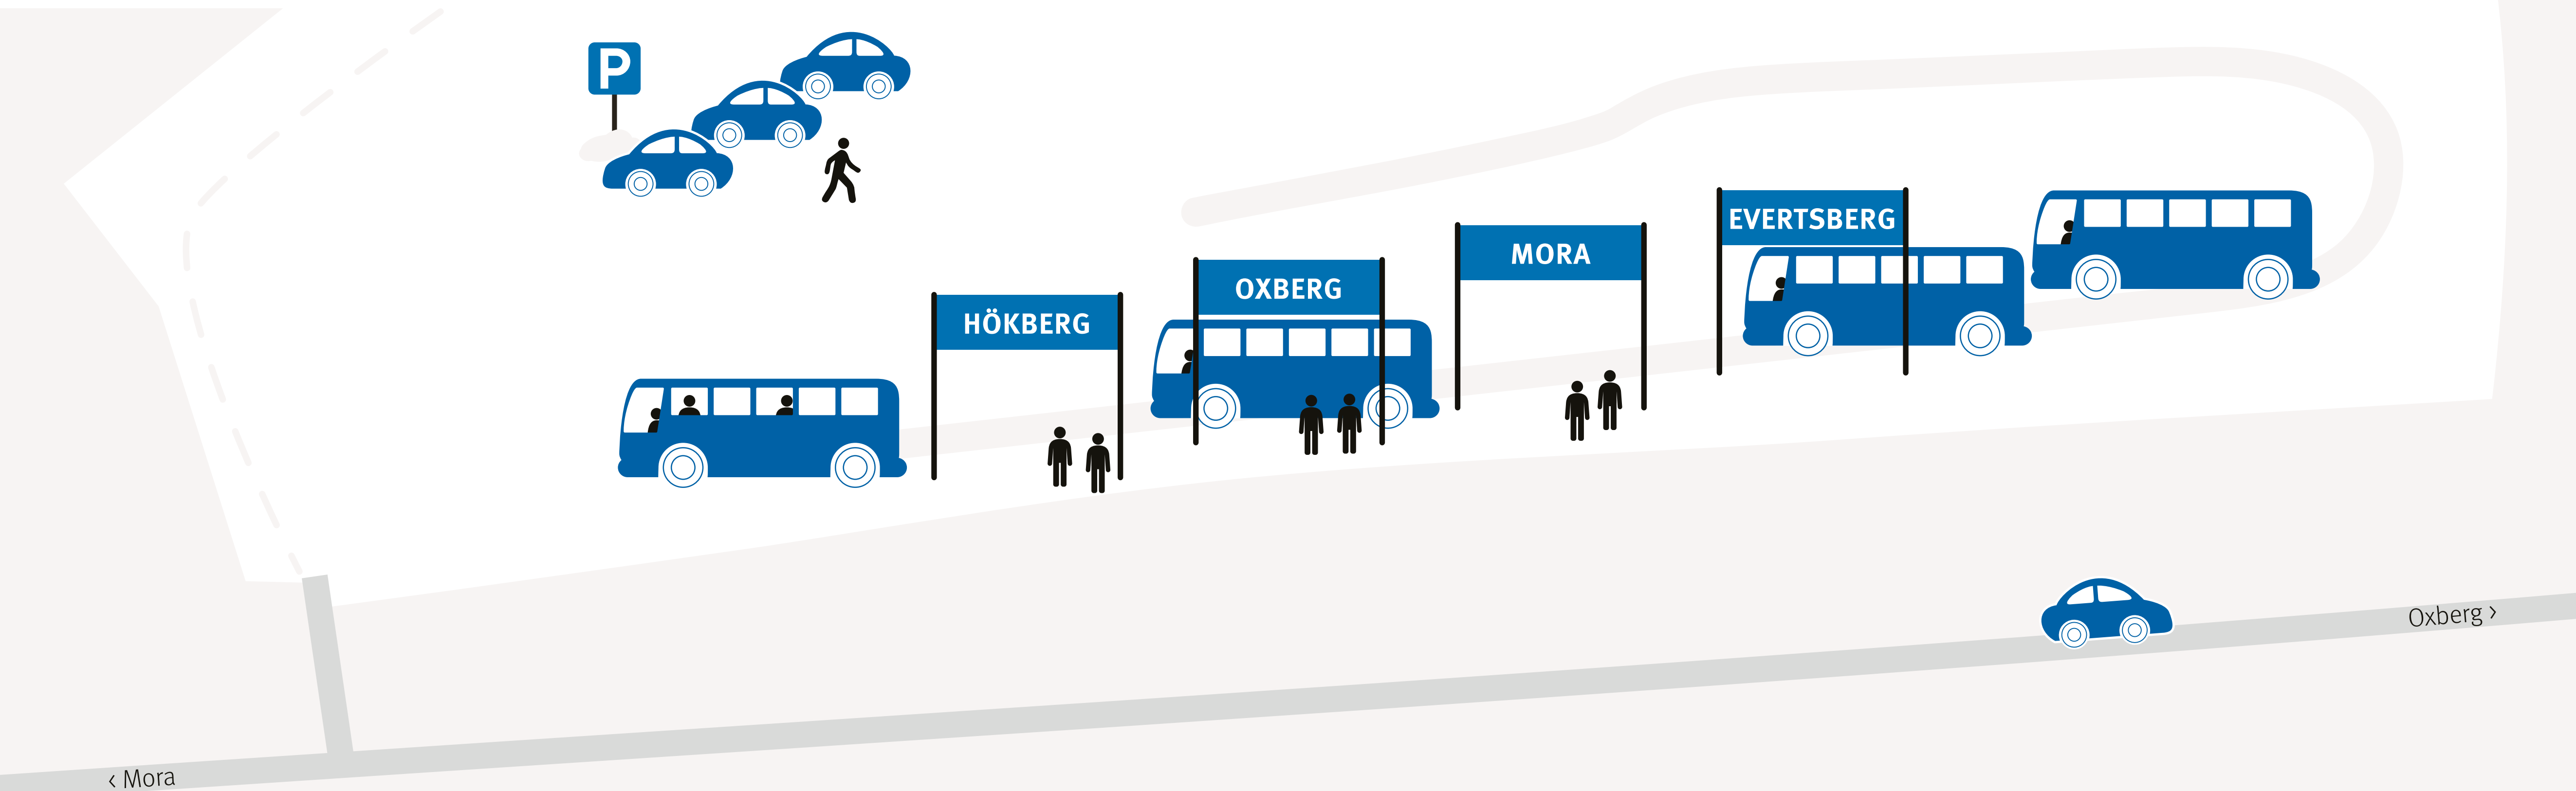

STARTPLATS OXBERG

Bussar under Stafettvasan

Bussavgångar

var 15 minut från Startplats Oxberg

Evertsberg

Till växling sträcka 3

kl. 07.30–14.30

Oxberg

Till växling sträcka 4

kl. 08.30–15.30

Hökberg

Till växling sträcka 5

kl. 08.30–15.45

Mora

Till mål

kl. 10.00–16.15